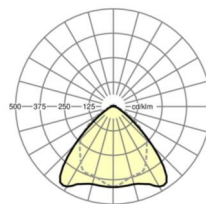

параметры

номер заказа	19510027400
код EAN	4020863446018
номер таможенного тарифа	94051190
Знак прохождения контроля	IP 20, класс защиты I, F, HACCP DIN10500/Food/IFS-пригодность для применения/BRC, Indoor, CE
Степень ударпрочности IK	IK03 (5°C bis 30°C)
Температура окружения	та 5°C в 30°C
Гарантийный срок	5 лет
Государственные программы поддержки	BEG - государственные субсидии для энергосберегающих зданий (действительна только для Германии)

электротехника

Балласт	Электронный драйвер, дежурное освещение 3ч. (1 штука)
Мощность системы	95W
сетевое напряжение	230V/50Hz
автоматический предохранитель (пусковой ток)	7 штук/B10, 12 штук/B16, 12 штук/C10, 20 штук/C16
класс энергосбережения/Источник света	C

DEEP-LINK

<https://www.regiolum.de/ru/article/19510027400>

Ссылка	LED 17000lm 840
ηLB	100 %
Φ ↓/↑	98 % / 2 %
UGR поп./вдоль	23.8 / 25.2